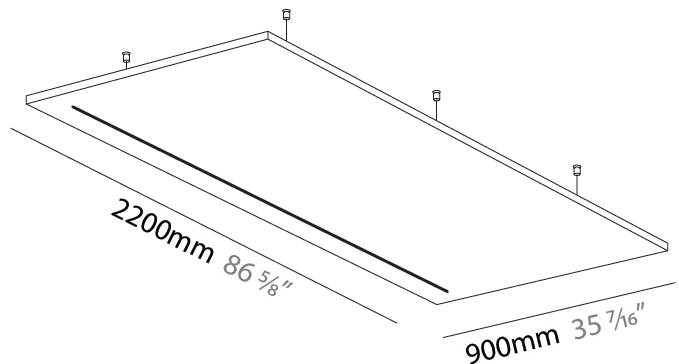

GENERAL

Series: Just Black Acoustic
Brand: Prolicht
Division: Architectural
Mounting Type: Suspension
Mounting Location: Ceiling
Subcategory: Acoustic

PHYSICAL

Shape: Square
Length (mm): 2200
Length (in): 86 ⁵/₈
Width (mm): 900
Width (in): 35 ⁷/₁₆
Height (mm): 41
Height (in): 1 ⁵/₈
Light Distribution: Direct

Fixture Finish: [ANC](#) / [ASH](#) / [BNA](#) / [BTC](#) / [BZE](#) / [CEL](#) / [EGG](#) / [EVG](#) / [FOG](#) / [FOS](#) / [FST](#) / [FUA](#) / [IRI](#) / [IRO](#) / [KHA](#) / [LIC](#) / [LIM](#) / [MER](#) / [MSN](#) / [MUS](#) / [ONX](#) / [PEA](#) / [PLU](#) / [POL](#) / [PPY](#) / [RAY](#) / [ROY](#) / [RST](#) / [STE](#) / [SWD](#) / [TAN](#) / [TAU](#)

Holder Finish: [SSR](#) / [BKV](#) / [CWI](#) / [CRY](#) / [HAB](#) / [LAG](#) / [UFT](#) / [ITA](#) / [RUA](#) / [RUR](#) / [MIC](#) / [FTG](#) / [MYG](#) / [TWT](#) / [LOD](#) / [PUS](#) / [FRO](#) / [FUP](#) / [KIA](#) / [POP](#) / [BLS](#) / [SPG](#) / [MEY](#) / [GOH](#) / [GUM](#) / [CHC](#) / [COM](#) / [ABZ](#) / [JAG](#)

Fixture Material: Aluminum
Cable Details: [2,000mm](#) / [6,000mm](#) Transparent Cable

ELECTRICAL

Lamp Type: LED
Input Wattage (W): 29
Total Output Wattage (W): 26.4
Dimming: Non-Dimmable
Driver Included: No
Driver Location: Remote
Driver Type: Constant Voltage - Universal
Driver Class: Class 2
Input Voltage (V): 120 - 277
Output Voltage (V): 24

LED

Color Temperature (°K): 2700
Max. Delivered Lumen (lm): 714
Nominal Lumen (lm): 1020
CRI: >90 CRI
Lamp Life (hrs): 80000

OPTICAL

Beam Angle: 30

RATINGS AND CERTIFICATIONS

Certified By: Certified for North American Standards
IP rating: IP20

PROJECT
TYPE
SPECIFIER
QUANTITY
DATE