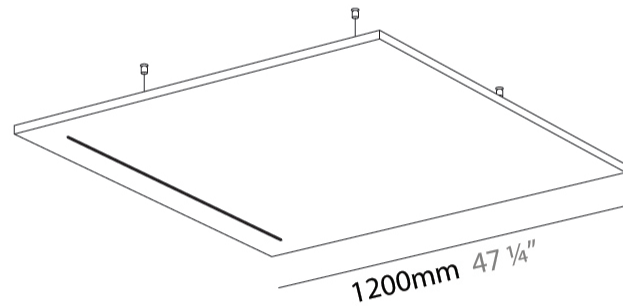

GENERAL

Series: Just Black Acoustic
Brand: Prolicht
Division: Architectural
Mounting Type: Suspension
Mounting Location: Ceiling
Subcategory: Acoustic

PHYSICAL

Shape: Square
Length (mm): 1200
Length (in): 47 1/4
Width (mm): 1200
Width (in): 47 1/4
Height (mm): 41
Height (in): 1 5/8

Light Distribution: Direct
Fixture Finish: [ANC](#) / [ASH](#) / [BNA](#) / [BTC](#) / [BZE](#) / [CEL](#) / [EGG](#) / [EVG](#) / [FOG](#) / [FOS](#) / [FST](#) / [FUA](#) / [IRI](#) / [IRO](#) / [KHA](#) / [LIC](#) / [LIM](#) / [MER](#) / [MSN](#) / [MUS](#) / [ONX](#) / [PEA](#) / [PLU](#) / [POL](#) / [PPY](#) / [RAY](#) / [ROY](#) / [RST](#) / [STE](#) / [SWD](#) / [TAN](#) / [TAU](#)

Holder Finish: [SSR](#) / [BKV](#) / [CWI](#) / [CRY](#) / [HAB](#) / [LAG](#) / [UFT](#) / [ITA](#) / [RUA](#) / [RUR](#) / [MIC](#) / [FTG](#) / [MYG](#) / [TWT](#) / [LOD](#) / [PUS](#) / [FRO](#) / [FUP](#) / [KIA](#) / [POP](#) / [BLS](#) / [SPG](#) / [MEY](#) / [GOH](#) / [GUM](#) / [CHC](#) / [COM](#) / [ABZ](#) / [JAG](#)

Fixture Material: Aluminum
Cable Details: [2,000mm](#) / [6,000mm](#) Transparent Cable

ELECTRICAL

Lamp Type: LED
Input Wattage (W): 23
Total Output Wattage (W): 20.9
Dimming: Non-Dimmable
Driver Included: No
Driver Location: Remote
Driver Type: Constant Voltage - Universal
Driver Class: Class 2
Input Voltage (V): 120 - 277
Output Voltage (V): 24

LED

Color Temperature (°K): 2700
Max. Delivered Lumen (lm): 603
Nominal Lumen (lm): 862
CRI: >90 CRI
Lamp Life (hrs): 80000

OPTICAL

Beam Angle: 30

RATINGS AND CERTIFICATIONS

Certified By: Certified for North American Standards
IP rating: IP20

PROJECT
TYPE
SPECIFIER
QUANTITY
DATE